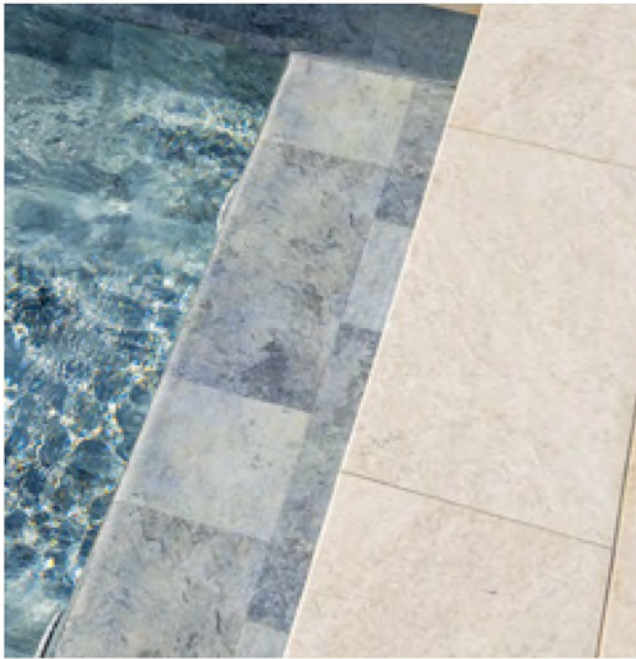

# VERDANT

CERAMICS EVOLVE Collection

Exploration. Curiosity. Energy.

Harmonische Grau- und Grün-Töne in einem ansprechenden Fliesendesign machen Ihren Garten zu einem Kunstwerk.

NEW

WATERTONE Guide: Türkis