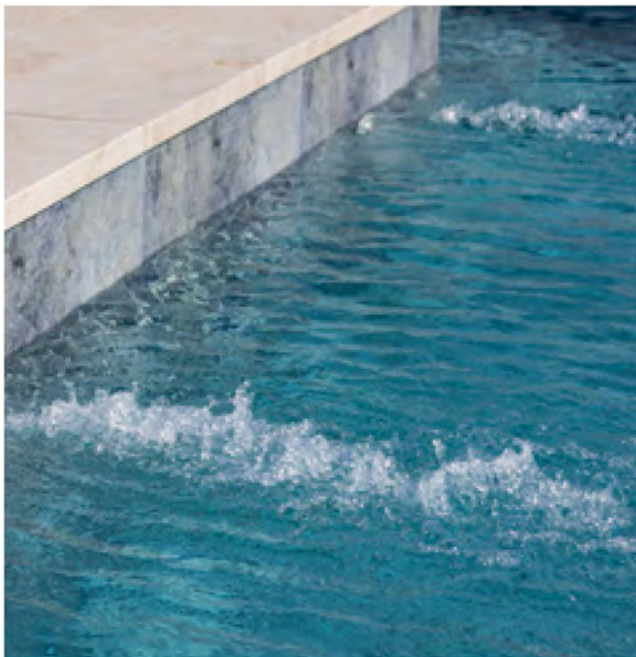

# VERDANT

CERAMICS EVOLVE Collection

Exploration. Curiosity. Energy.

Harmonische Grau- und Grün-Töne in einem ansprechenden Fliesendesign machen Ihren Garten zu einem Kunstwerk.

NEW

WATERTONE Guide: Türkis