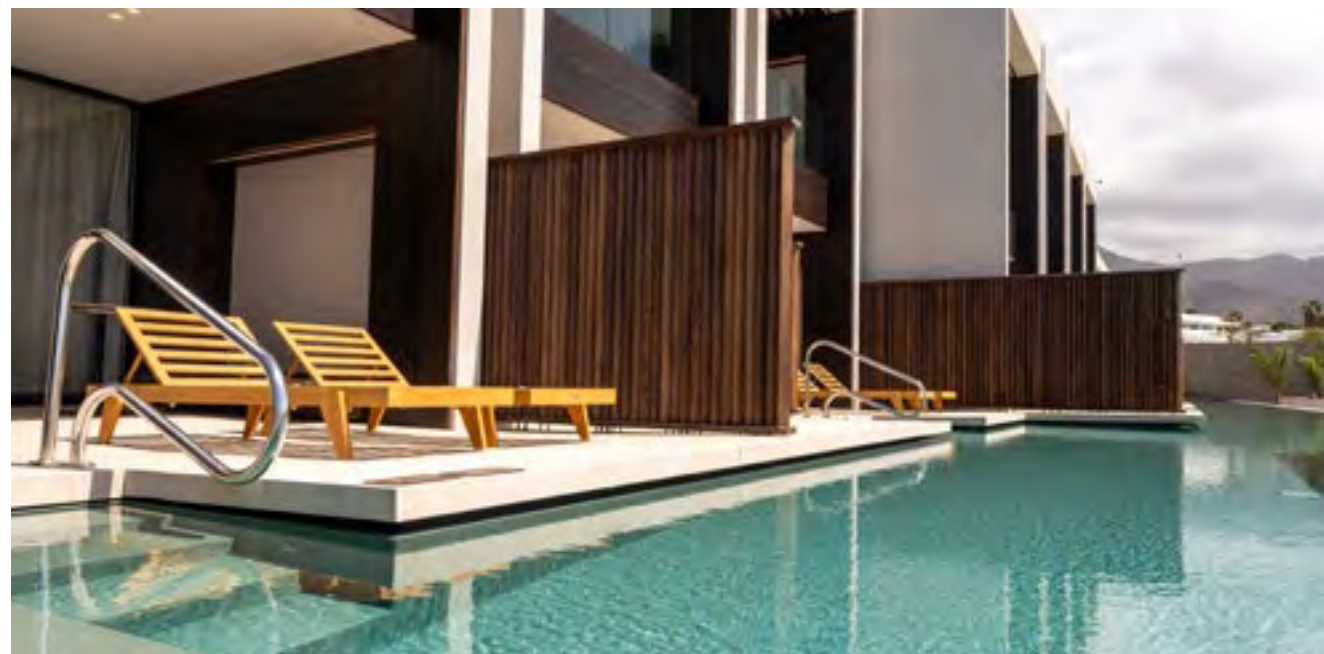

# SUMMER

VOGUE Collection

Für nomadische, neugierige und abenteuerlustige Menschen: Bringt das freundliche Meeresblau des Mittelmeers nach Hause.

WATERTONE Guide: Blau