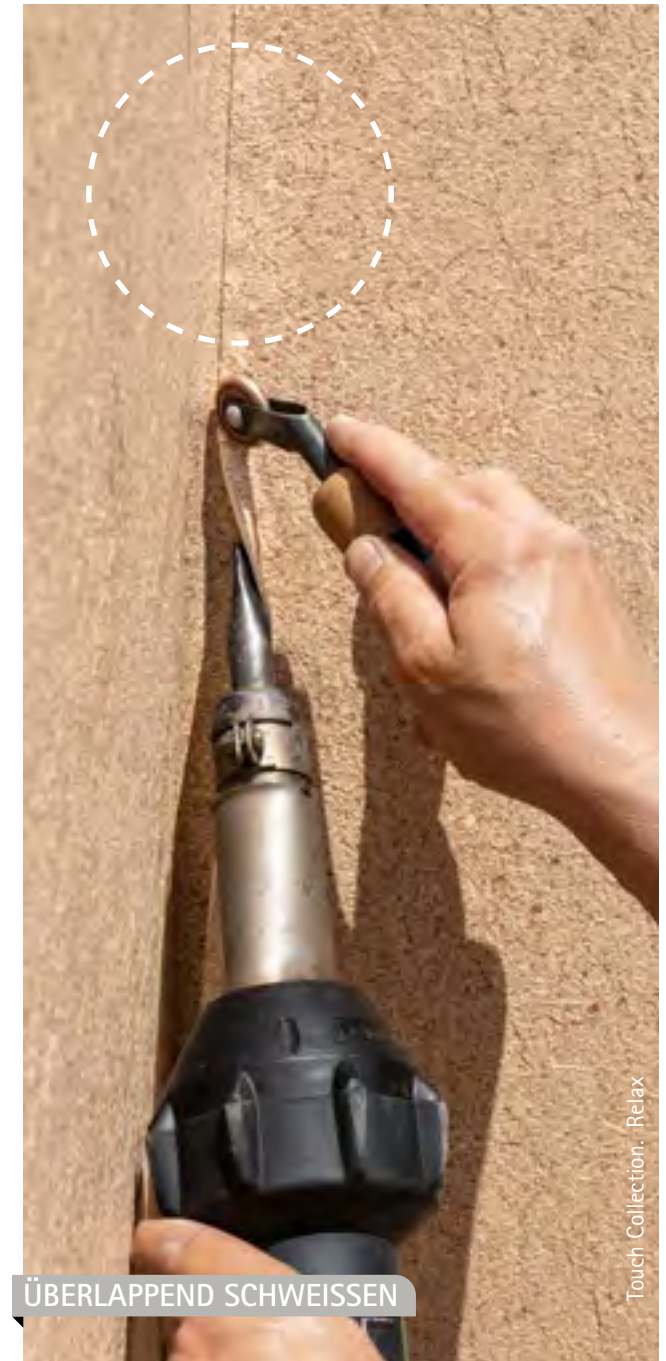

STUMPFSCHWEISSEN

RENOLIT empfiehlt die Stumpfschweißtechnik am Beckenboden bei TOUCH und VOGUE-Bahnen für einen einwandfreien Abschluss Ihres Beckens. Aus ästhetischer Sicht sorgt die Stumpfschweißtechnik für eine deutlich geringere Auffälligkeit der Überlappung, insbesondere bei Schwimmbädern, die mit RENOLIT ALKORPLAN VOGUE, RENOLIT ALKORPLAN TOUCH, EVOLVE CERAMICS oder RELIEF ausgekleidet sind.

Die Stumpfschweißtechnik garantiert Ihnen solide und sichere Schweißnähte – ganz ohne sichtbare Spuren am Boden! Diese Technik erfordert etwas an Mehrarbeit, welche sich aus unserer Sicht jedoch absolut lohnt und empfehlenswert ist.

Sprechen Sie Ihren Pool-Profi hierzu an und lassen Sie sich beraten.

Dank der Stumpfschweiß-Technik erhalten Sie eine nahezu unsichtbare Schweißnaht – auch wenn man den Pool abends bei Unterwasser-Beleuchtung betrachtet.