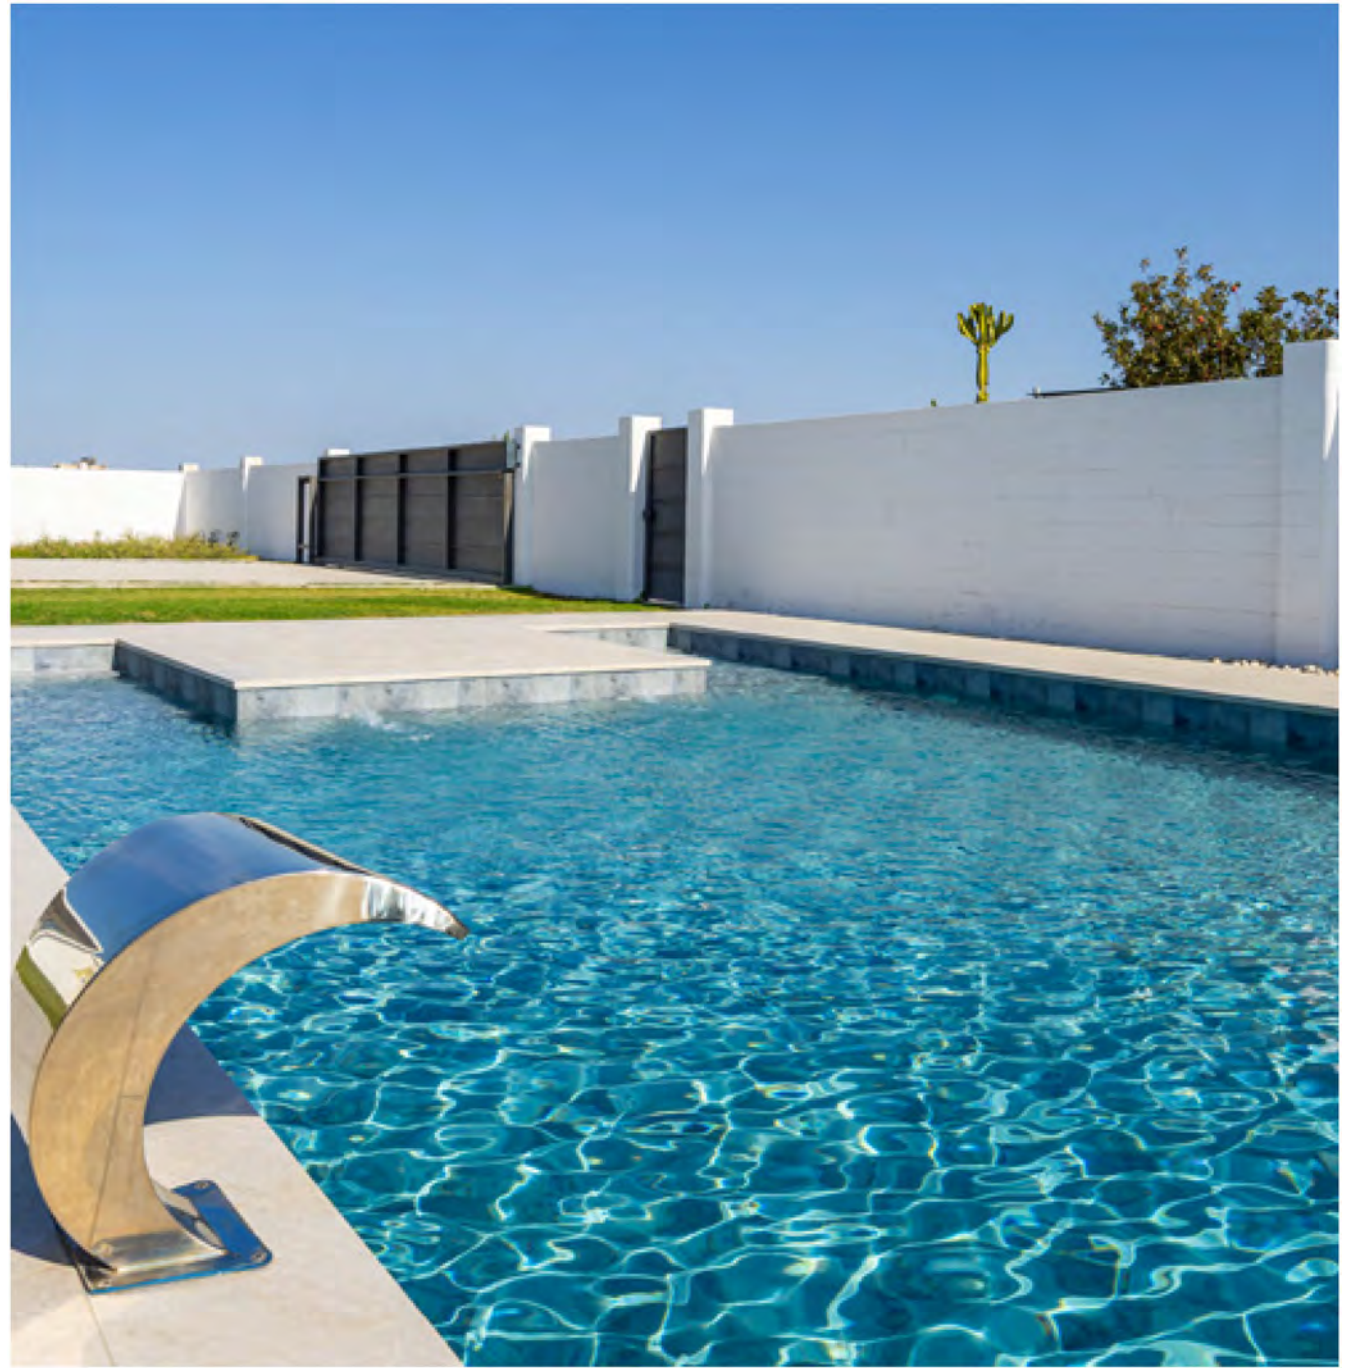

# VERDANT

CERAMICS EVOLVE Collection

Exploration. Curiosity. Energy.

Harmonische Grau- und Grün-Töne in einem ansprechenden Fliesendesign machen Ihren Garten zu einem Kunstwerk.

NEW

WATERTONE Guide: Türkis