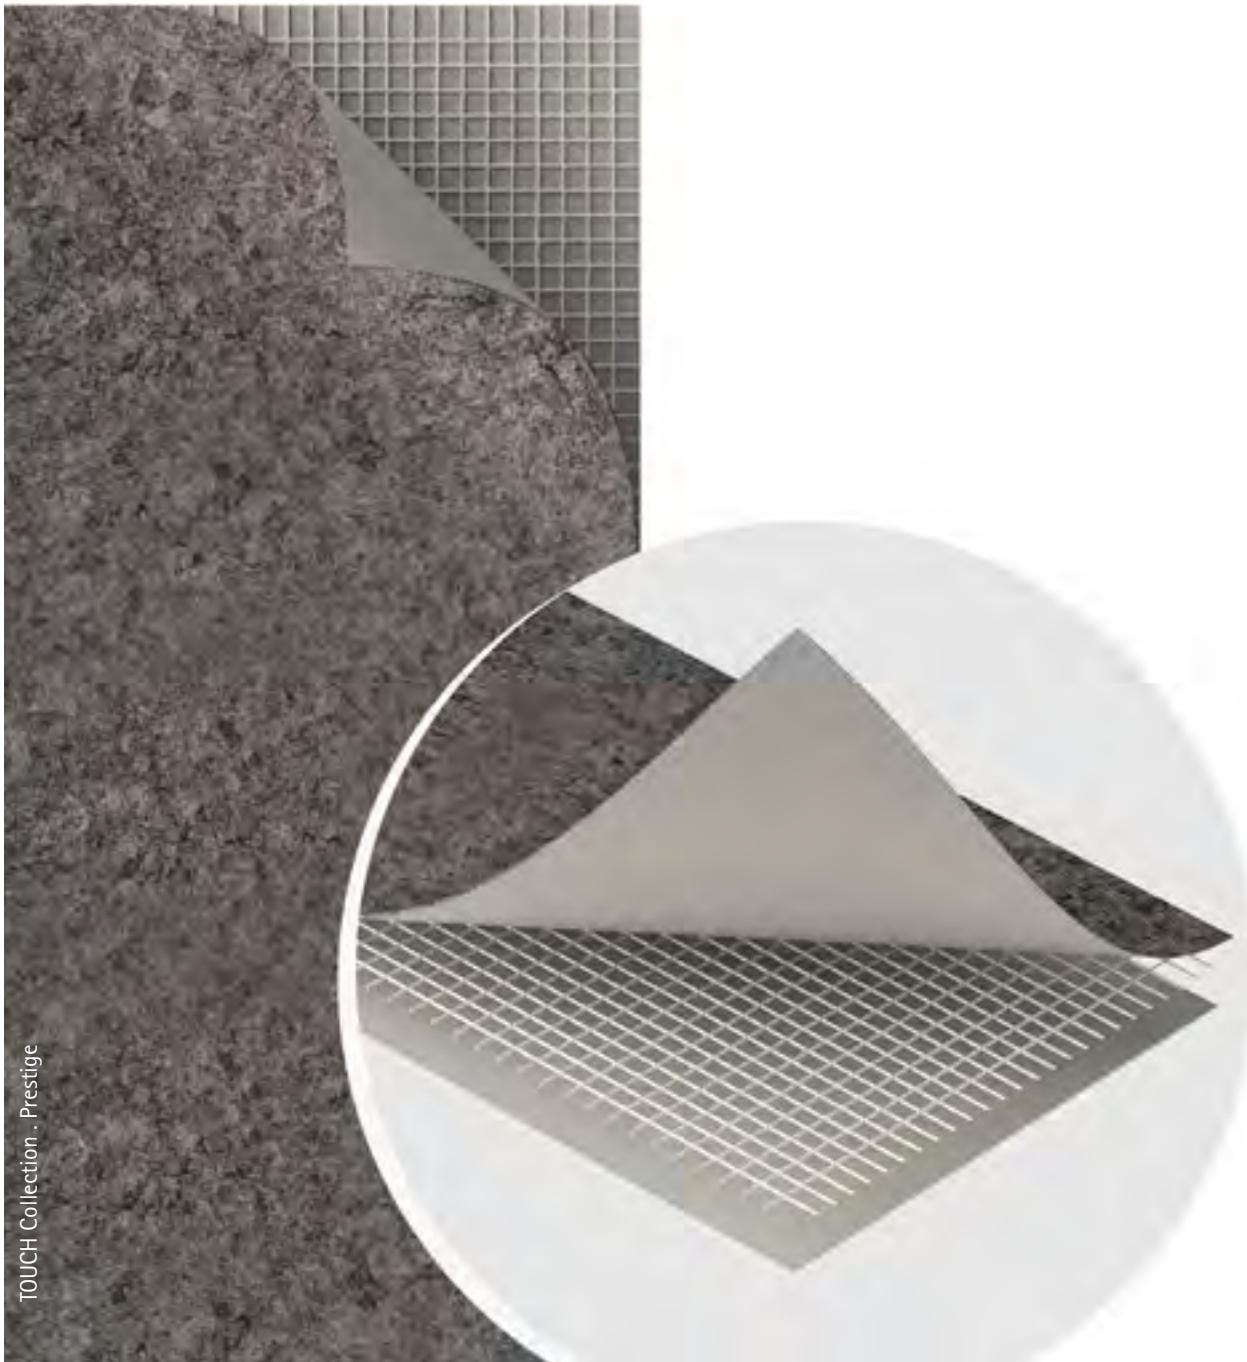

WAS IST EINE GEWEBEVERSTÄRKTE POOLFOLIE?

Zwei Lagen Hochleistungsfolie werden mit einer Gewebeeinlage verbunden, welche eine hohe Festigkeit und Haltbarkeit bietet. Und das, ohne die Flexibilität zu verlieren, die erforderlich ist, um sich jeder Form des Schwimmbeckens anzupassen.

Die erste Folienschicht ist aus PVC-P + Schutzlack gegen ultraviolette Strahlung und Abrieb. Das Polyestergerewebe bietet sowohl Festigkeit als auch Flexibilität.

Die untere Folienschicht wird mit einem Fungizid und Lack beschichtet.

Wo liegen die Unterschiede zwischen einer gewebeverstärkten Poolfolie und einem Foliensack?

Beide Folien machen das Becken zwar wasserdicht, aber unterscheiden sich in vielen Bereichen. Der Foliensack (auch genannt Innenhülle oder Liner) ist nur bis zu etwa 0,7 mm dünn, enthält kein Gewebe, wird werkseitig vorgefertigt und verträgt meist nur Temperaturen bis 28°C. Der Foliensack wird im Becken ausgerollt, am Beckenrand verankert und zum Schluss nur durch den Wasserdruck gespannt. Unsere gewebeverstärkte Poolfolie ist mit 1,5 - 2 mm deutlich stärker und robuster und verträgt bis zu 35°C. Poolfolien von RENOLIT ALKORPLAN kann man leicht reinigen und sind gut gegen UV-Strahlen geschützt dank der besonderen Speziallackierung. Dieser "gewebeverstärkte Maßanzug" wird durch einen Fachmann ins Becken geschweißt/verlegt.