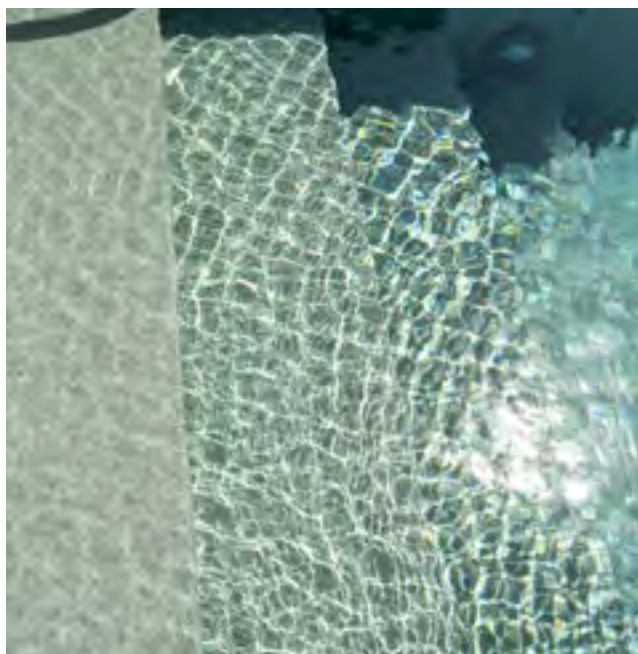

# SUMMER

VOGUE Collection

Für nomadische, neugierige und abenteuerlustige Menschen: Bringt das freundliche Meeresblau des Mittelmeers nach Hause.

WATERTONE Guide: Blau